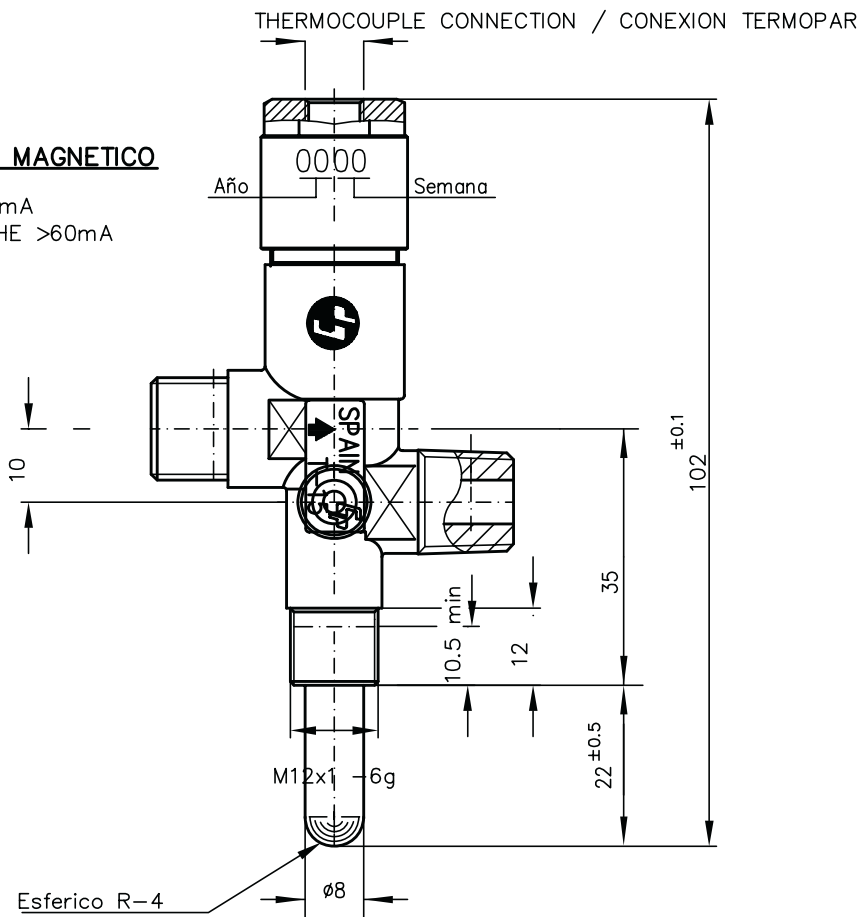

PILOT OUTLET / SALIDA PILOTO

MAGNET UNIT / GRUPO MAGNETICO

HOLD IN / ENGANCHE <200mA  
 DROP OUT / DESSENGANCHE >60mA

Bezeroa: Cliente:	Bezero Erref.: Ref. Cliente:	Materia: Material:
----------------------	---------------------------------	-----------------------

T 15/GENERICO

Ber. Rev.	Data Fecha	Zk. Nº	Egilea Autor	Aldaketa Modificación

Eskala: Escala:
Marratzua: Dibujado:
Data: Fecha:
Onartua: Comprobado:
Data: Fecha:

Plano Zenbakia: Nº de Plano: A4 98089260
--