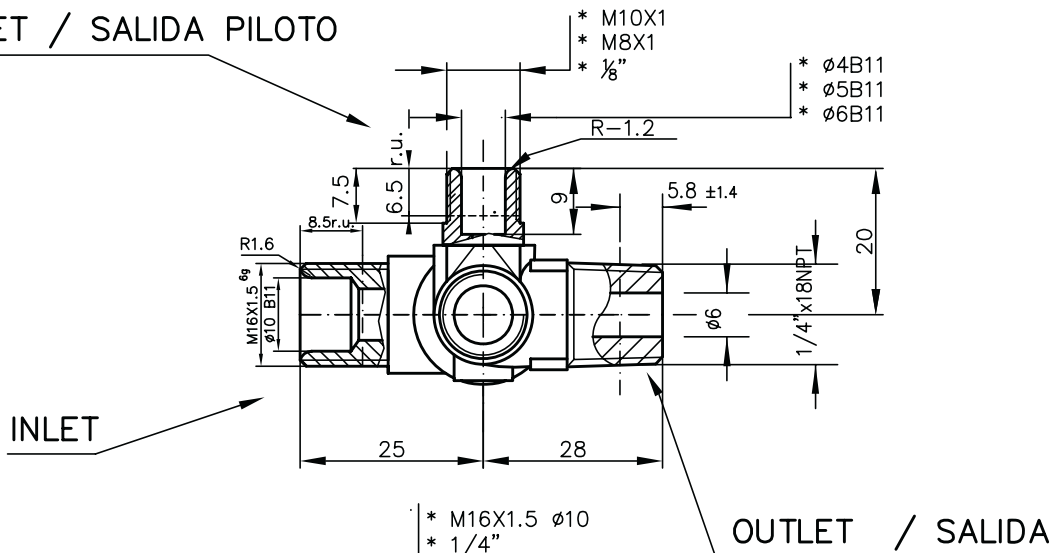

PILOT OUTLET / SALIDA PILOTO

MAGNET UNIT / GRUPO MAGNETICO

HOLD IN / ENGANCHE <200mA  
 DROP OUT / DESSENGANCHE >60mA

Bezeroa: Cliente:	Bezero Erref.: Ref. Cliente:	Materia: Material:
----------------------	---------------------------------	-----------------------

T 15/GENERICO

Ber. Rev.	Data Fecha	Zk. Nº	Egilea Autor	Aldaketa Modificación

Eskala: Escala:
Marratzua: Dibujado:
Data: Fecha:
Onartua: Comprobado:
Data: Fecha:

Plano Zenbakia: Nº de Plano: A4 98089260
--